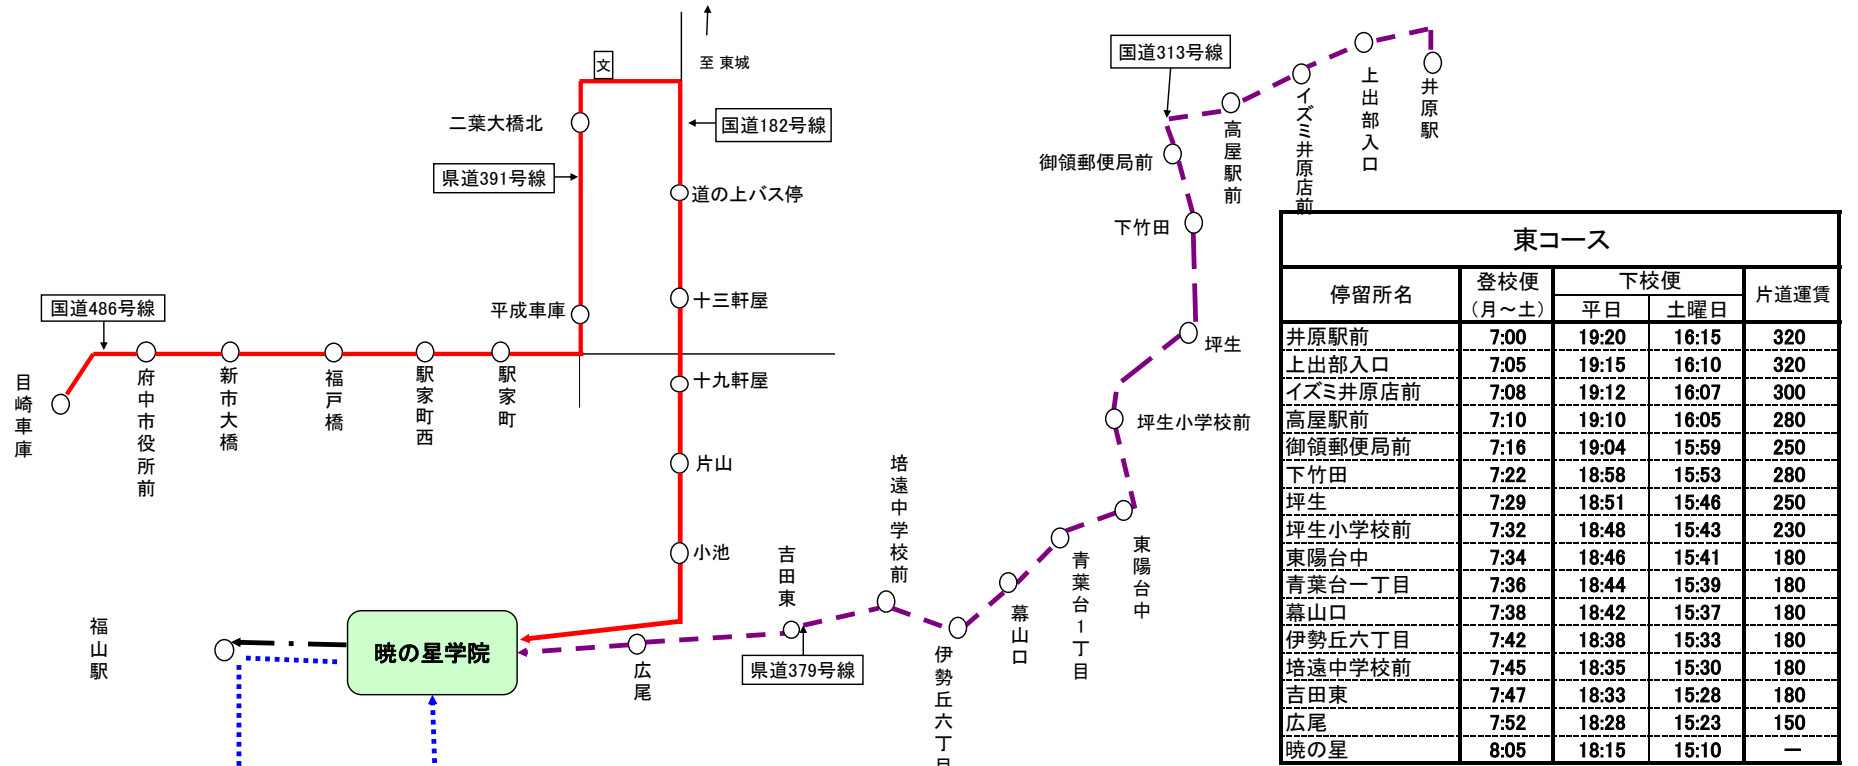

福山暁の星女子中学・高等学校スクールバス 運行コース・運行時刻

(2017年4月7日現在)

停留所名	登校便 (月~土)	下校便		片道運賃
		平日	土曜日	
目崎車庫	6:55	19:25	15:40	300
府中市役所前	7:00	19:20	15:35	280
新市大橋	7:08	19:12	15:27	200
福戸橋	7:13	19:07	15:22	200
駅家町西	7:17	19:03	15:18	180
駅家町	7:20	19:00	15:15	180
平成車庫	7:25	18:55	15:10	200
二葉大橋北	7:29	18:51	15:06	250
道の上	7:35	18:45	15:00	250
十三軒屋	7:36	18:44	14:59	200
十九軒屋	7:38	18:42	14:57	200
片山	7:41	18:39	14:54	200
ローソン千田小池店	7:45	18:35	14:50	150
暁の星	8:05	18:15	14:30	—

停留所名	下校便 (月~金)		片道運賃
	平日	土曜日	
暁の星	17:00	17:30	—
福山駅	17:10	17:40	150

停留所名	登校便 (月~土)	下校便		片道運賃
		平日	土曜日	
井原駅前	7:00	19:20	16:15	320
上出部入口	7:05	19:15	16:10	320
イズミ井原店前	7:08	19:12	16:07	300
高屋駅前	7:10	19:10	16:05	280
御領郵便局前	7:16	19:04	15:59	250
下竹田	7:22	18:58	15:53	280
坪生	7:29	18:51	15:46	250
坪生小学校前	7:32	18:48	15:43	230
東陽台中	7:34	18:46	15:41	180
青葉台一丁目	7:36	18:44	15:39	180
幕山口	7:38	18:42	15:37	180
伊勢丘六丁目	7:42	18:38	15:33	180
培遠中学校前	7:45	18:35	15:30	180
吉田東	7:47	18:33	15:28	180
広尾	7:52	18:28	15:23	150
暁の星	8:05	18:15	15:10	—

停留所名	登校便 (月~土)	下校便		片道運賃
		平日	土曜日	
千年橋	6:45	19:26	17:11	400
広島銀行前	6:47	19:23	17:08	400
喫茶ピエロ前	6:51	19:19	17:04	380
みろくの里東口	6:53	19:17	17:02	380
山南農協前	6:54	19:16	17:01	350
大富バス停	6:59	19:11	16:56	320
志田原団地前バス停	7:05	19:05	16:50	250
城陽団地バス停	7:09	19:01	16:46	200
葛城バス停	7:18	18:52	16:37	250
商業高校入口	7:19	18:51	16:36	250
ザグザグ水呑店前	7:20	18:50	16:35	250
ハート新涯店前	7:23	18:47	16:32	230
セブンイレブン	7:25	18:45	16:30	230
新涯3丁目店前	7:26	18:44	16:29	200
ファミリーマート卸町店 (南無なむ堂)	7:26	18:44	16:29	200
いずみ幼稚園前	7:28	18:42	16:27	200
コスモス前	7:31	18:39	16:24	180
カメラのサエダ前	7:35	18:35	16:20	150
福山駅	—	18:25	16:10	150
暁の星	7:50	18:15	16:00	—

(参考)
スクールバスとは別に、「深津住宅」バス停(旋回場)発着の路線バスがあります

登校便			下校便		
福山駅	深津住宅	備考	深津住宅	福山駅	備考
7:10	7:20		15:00	15:10	月~木・土運行
7:25	7:35		15:30	15:40	月~木運行
7:30	7:40		15:50	16:00	月・火・金運行
7:37	7:47	土曜運休	16:00	16:10	土曜運休
7:45	7:55	土曜運行	16:15	16:25	土曜運休
7:55	8:05				
8:05	8:15	土曜運休			
8:10	8:20	土曜運行			